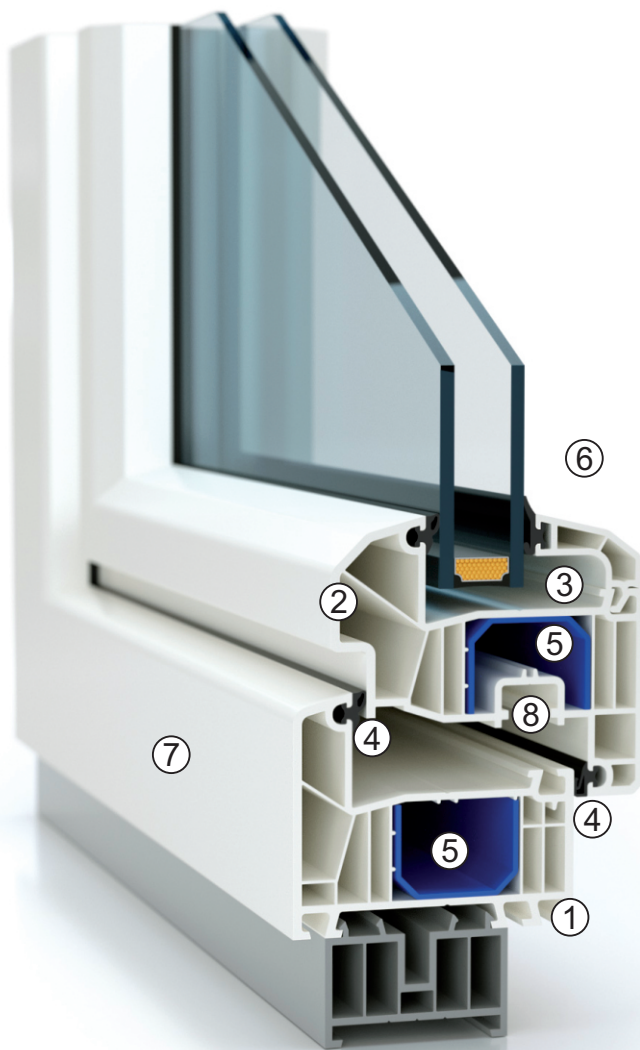

Kūrybiniai sprendimai
Aukštos kokybės langai

PLASTIMET ELITE

Novatoriškų sprendimų realizavimas

Naujoviškos langų profilių sistemos

- ① 6-ių kamerų 80 mm pločio (gylio) PLASTIMET ELITE sistemos garantuoja aukščiausio lygio šilumos ir garso izoliaciją
- ② Užapvalintų varčios briaunų profilis (90 mm) užtikrina išskirtinę išvaizdą bei aukštus techninius duomenis
- ③ Galimybė stiklinti 2 - 3 stiklų stiklo paketais, kurių storis nuo 24 mm iki 44 mm
- ④ Dvigubos sandarinimo tarpinės įlietos profilio gamybos procese.
- ⑤ Atitinkamai suprojektuotos profilio kameros, armuotos plienu, užtikrina optimalius tvirtumo parametrus ir galimybę įrengti didelių pločių langus
- ⑥ Daugiau šviesos gaunama didelio stiklo ir mažojo šoninio profilio aukščio (110 mm) dėka
- ⑦ Lygūs, atsparūs klimato ir oro kaitoms išoriniai langų paviršiai yra lengvai valomi
- ⑧ Speciali įpjova montavimui ir patikima apkaustų sistema užtikrina langų mechanizmų kokybišką funkcionalumą.